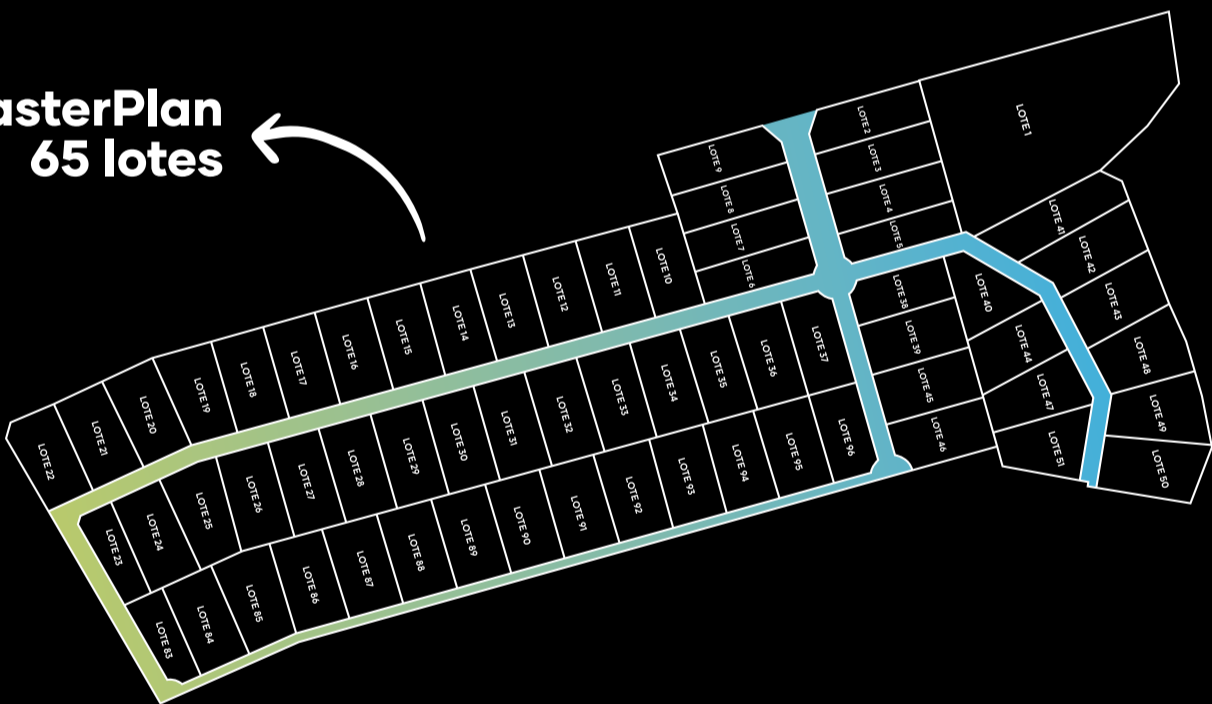

INMOBILIARIA
COSTA DEL SOL

Vive en tu parcela y *Disfruta de la naturaleza*

Fundo Campanario

Polpaico

Precio desde **\$28.500.000** *Plazo de entrega* **12 - 18 meses**

¡Reserva tu parcela con \$100.000!

Gastos notariales e inscripción en el CBR gratis

Conoce Polpaico

Ubicado en el sector de Polpaico, en la comuna de Til Til, se encuentra nuestro proyecto Fundo Campanario. Cuenta con 65 lotes con una amplitud desde 5.000 m² y se encuentra a tan solo 5 minutos del centro de Polpaico, a 15 minutos de Til Til y 60 minutos de Santiago. Podrás vivir en contacto con la naturaleza y rodeado de atractivos turísticos tales como: La ex Hacienda Polpaico, La Avenida La Paz, Valle de Calleu, Cerro El Roble, entre otros

MasterPlan 65 lotes

Atributos del proyecto

- Rol Individual
- Desde 5.000 m²
- Servidumbres
- Derechos de Aprovechamiento de Aguas

Servicios cercanos

- Bancos
- Supermercados
- Cajeros Automáticos
- Bencineras
- Farmacias
- Centros Comerciales
- Colegios
- Centros de Salud