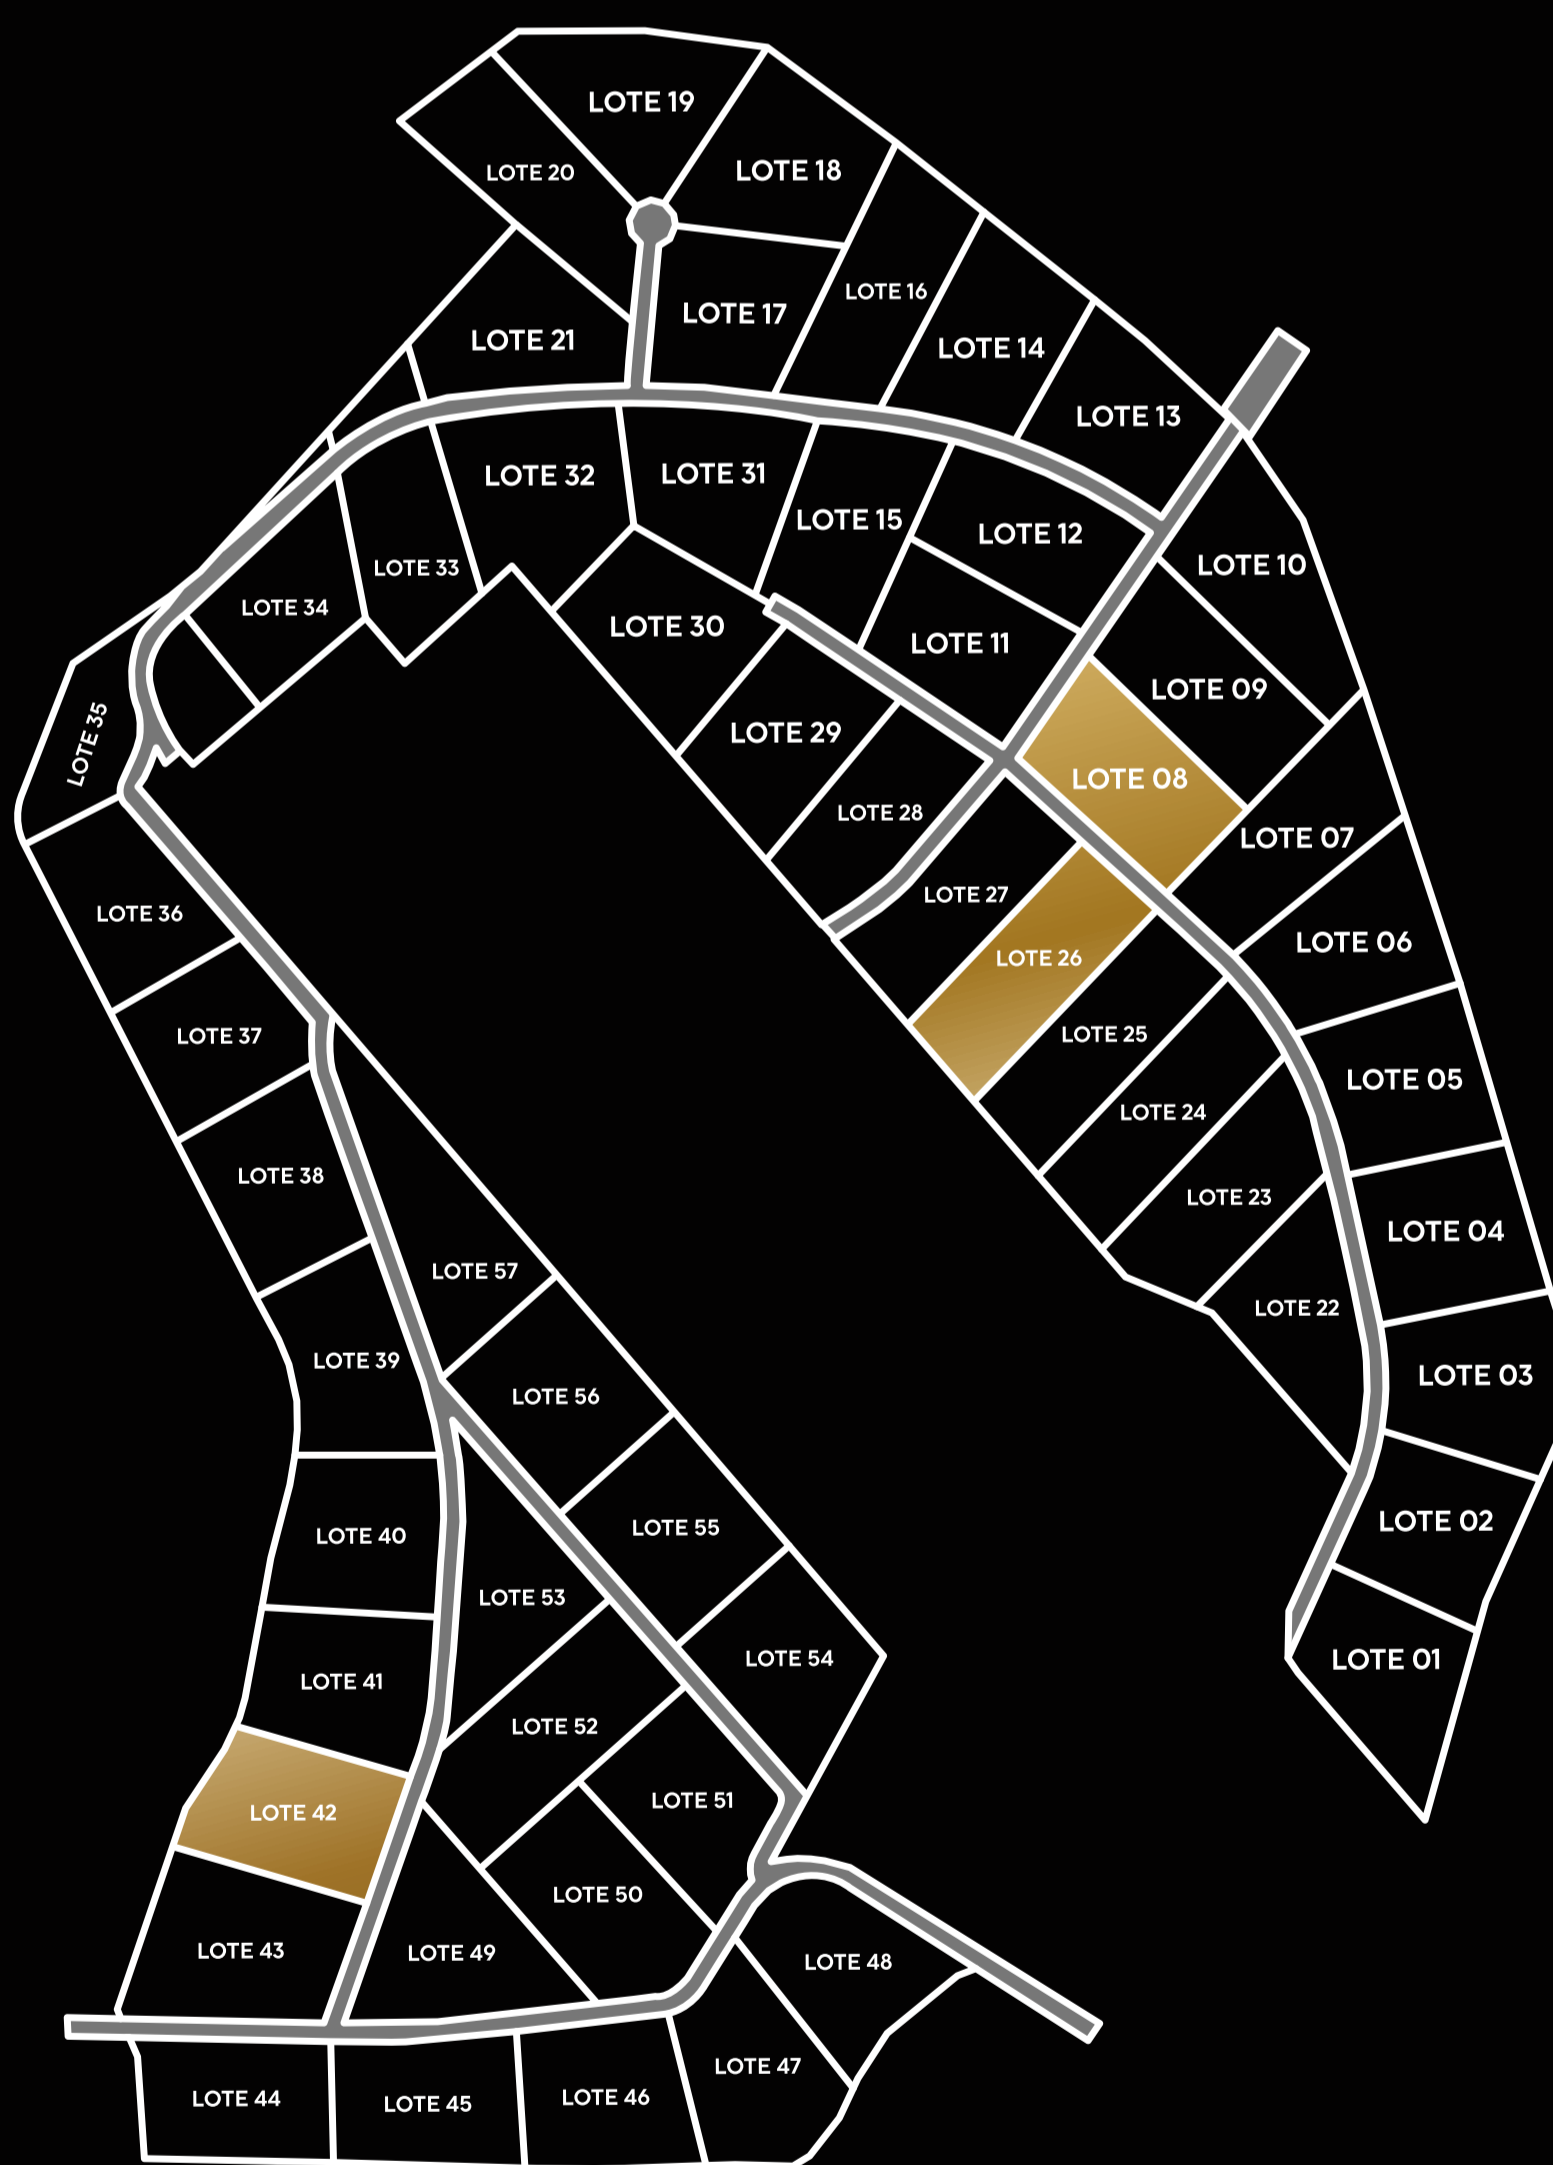

Podrás compartir con toda la familia y disfrutar de un hermoso paisaje.

¡Atrévete a esta aventura! Contamos con parcelas de 5.000 m², Rol Individual y Derechos de Aprovechamiento de Aguas.

¡Es tu momento!

Lote 8 ~~Antes 3.250~~ **2.600**^{UF}

Lote 26 ~~Antes 3.062~~ **2.449**^{UF}

Lote 42 ~~Antes 1.707~~ **1.655**^{UF}

200 mts de orilla de lago

Muelles flotantes operativos todo el año

Áreas verdes

Aeródromo

Rol Individual