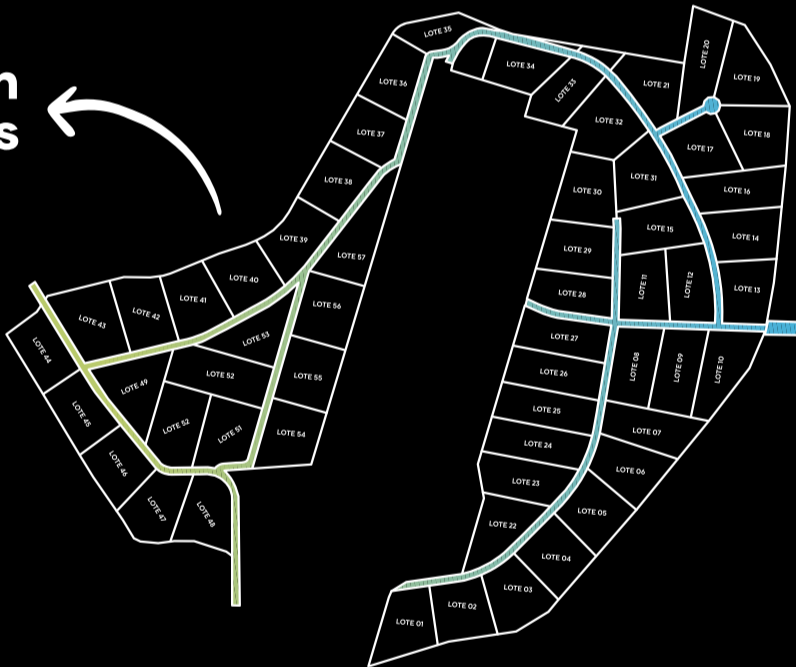

## Conoce Lago Rapel

¡Vive la experiencia de estar de vacaciones todo el año! Nuestro proyecto Costa Rapel se encuentra a 120 minutos de Santiago y está ubicado en el consolidado sector de La Puntilla del Lago Rapel.

Podrás compartir con toda la familia y disfrutar de un hermoso paisaje.

¡Atrévete a esta aventura! Contamos con parcelas de 5.000 m<sup>2</sup>, Rol Individual y Derechos de Aprovechamiento de Aguas.

MasterPlan  
57 lotes