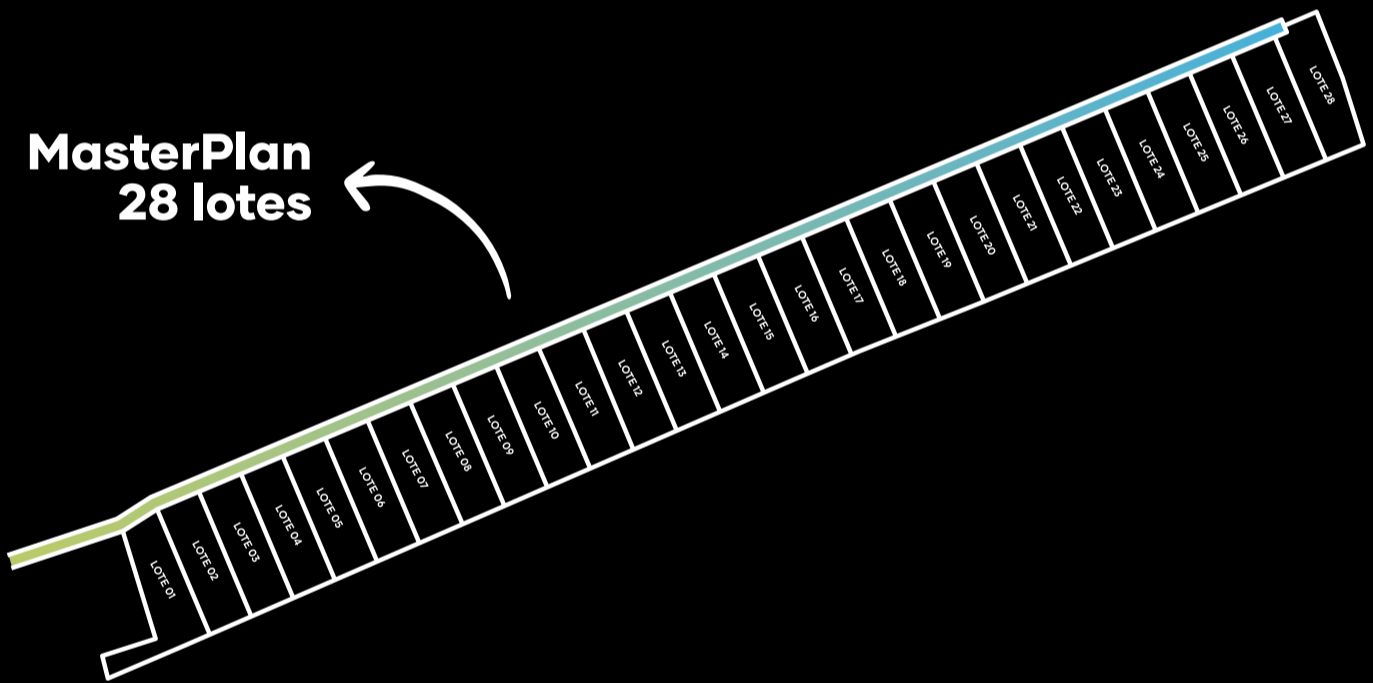

Vive en tu parcela y  
*Disfruta de la naturaleza*

Hacienda   
Los Cipreses  
*Requínoa*

*Precio desde* **\$35.990.000** *Plazo de entrega* **12 - 18 meses**

¡Reserva tu parcela con \$100.000!

**Conoce Requínoa**

A tan sólo 10 minutos de Rancagua te podrás encontrar con Requínoa, una tranquila comuna con hermosos paisajes adornados por las viñas de la zona. Este lugar destaca por su amplia oferta gastronómica. El proyecto cuenta con 28 parcelas desde 5.000 m<sup>2</sup> completamente planas.

**MasterPlan  
28 lotes**

**Atributos del proyecto**

-  Rol Individual
-  Desde 5.000 m<sup>2</sup>
-  Servidumbres
-  Derechos de Aprovechamiento de Aguas

**Servicios cercanos**

-  Bancos
-  Supermercados
-  Cajeros Automáticos
-  Bencineras
-  Farmacias
-  Centros Comerciales
-  Colegios
-  Centros de Salud